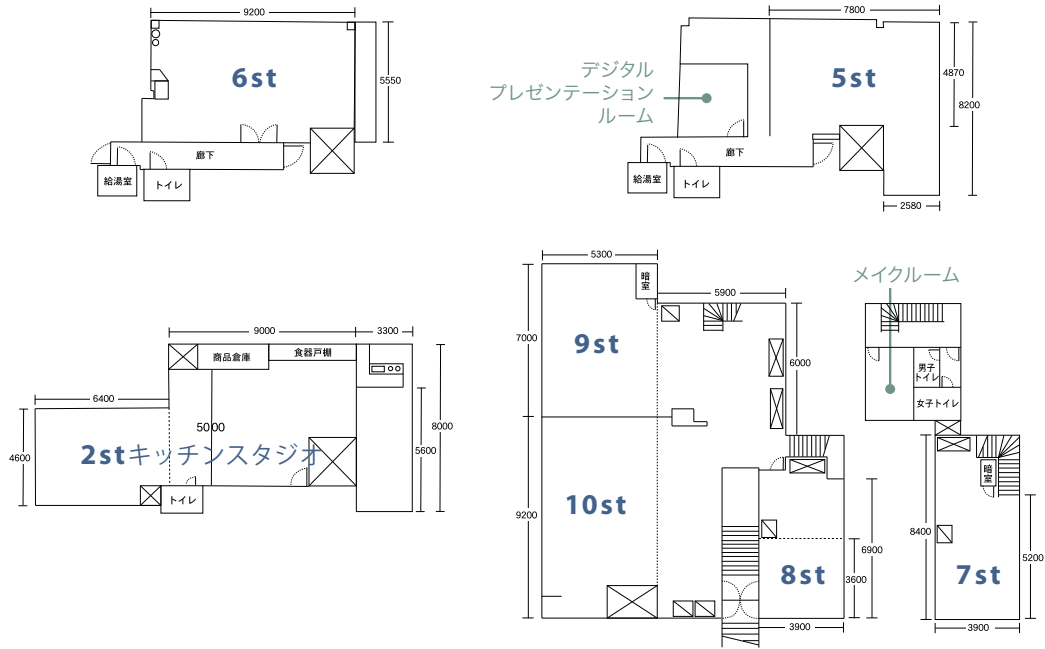

Sasaki Studio STUDIO MAP

本社 2st キッチンスタジオ, 5st, 6st, 7st, 8st, 9st, 10st

〒101-0044 東京都千代田区鍛冶町2-8-7 ニューサンビル

スタジオ	スタジオサイズ(m)	直通電話	備考
2st キッチンスタジオ	W6.4×D4.6×H2.8	03-3256-3052	キッチンあり
	W5.6×D3.3×H2.3		
	W5.0×D9.0×H2.3	03-3256-3026	
5st	W7.8×D4.87×H2.3	03-3256-3054	
6st	W5.55×D9.2×H2.3	03-3256-2800	白ホリゾン塗
7st	W5.2×D3.9×H2.9	03-3256-3027	白ホリゾン塗
8st	W3.6×D3.9×H3.0	03-3256-3285	白ホリゾン塗
9st	W5.3×D7.0×H7.0	03-3256-3146	
10st	W5.3×D9.2×H7.0	03-3256-3147	